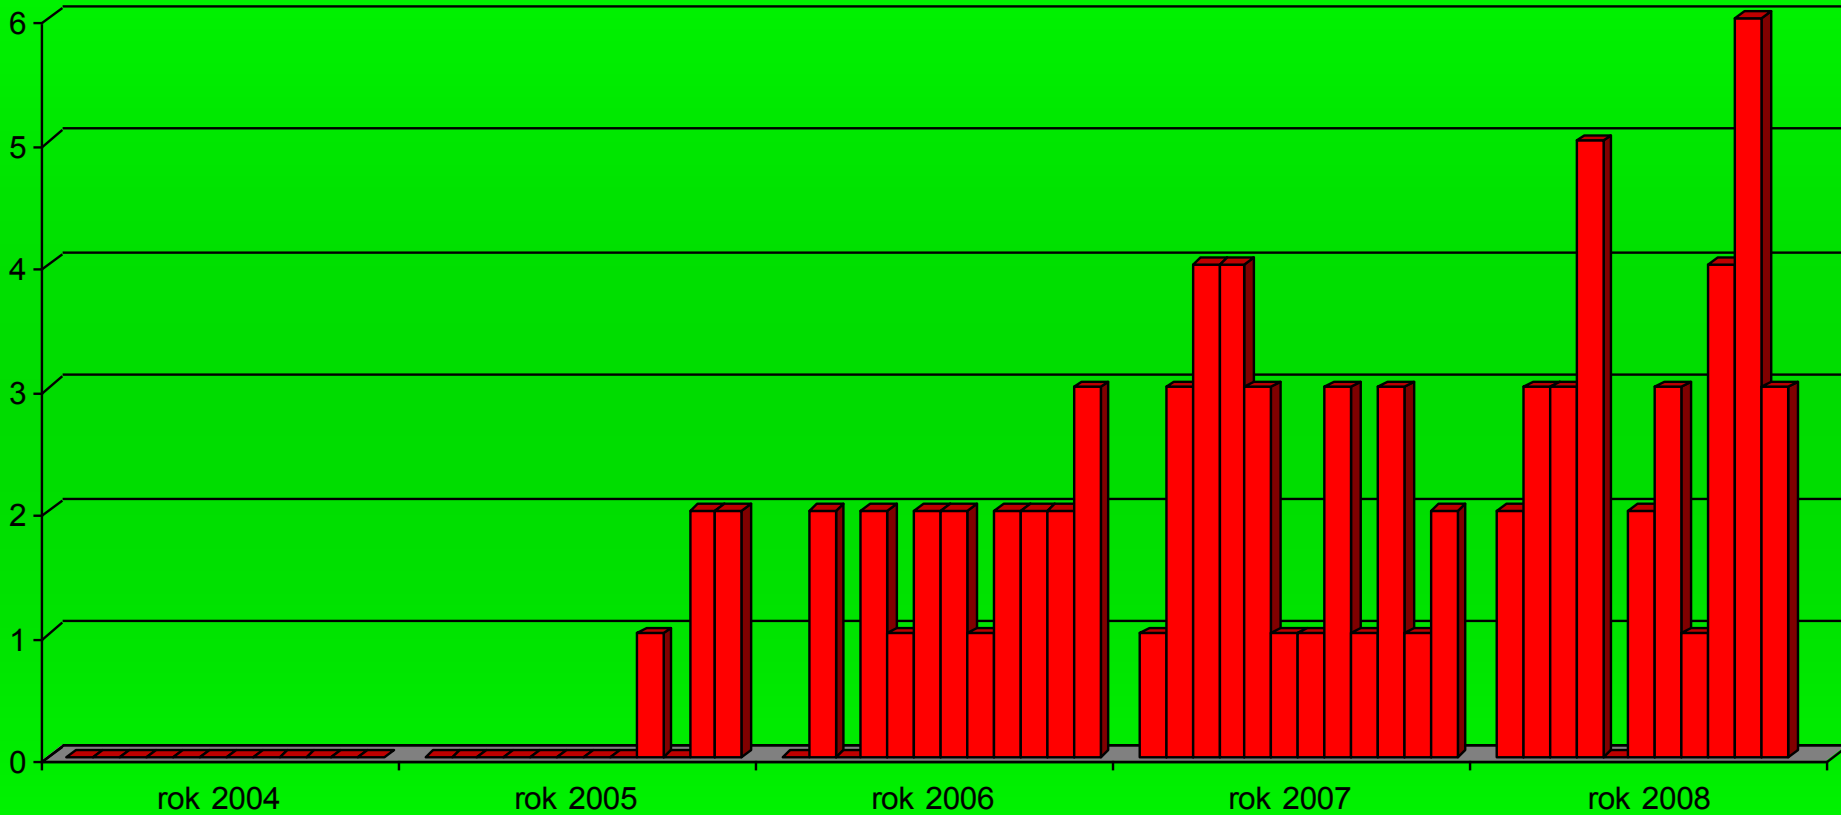

Polska Rada Resuscytacji

Szkolenia za okres

2001 – 2008 (listopad)

www.prc.krakow.pl

Ilość kursów ALS w okresie 2001 do listopad 2008

Ilość kursów ILS w okresie 2004 do listopad 2008

Ilość kursów EPLS w okresie 2004 do listopad 2008

Ilość kursów BLS/AED PROVIDER w okresie 2004 do listopad 2008

Ilość kursantów BLS/AED PROVIDER w okresie 2004 do listopad 2008

Ilość kursów BLS/AED INSTRUCTOR w okresie 2004 do listopad 2008

Ilość kursów BLS/AED INSTRUCTOR w okresie 2004 do listopad 2008