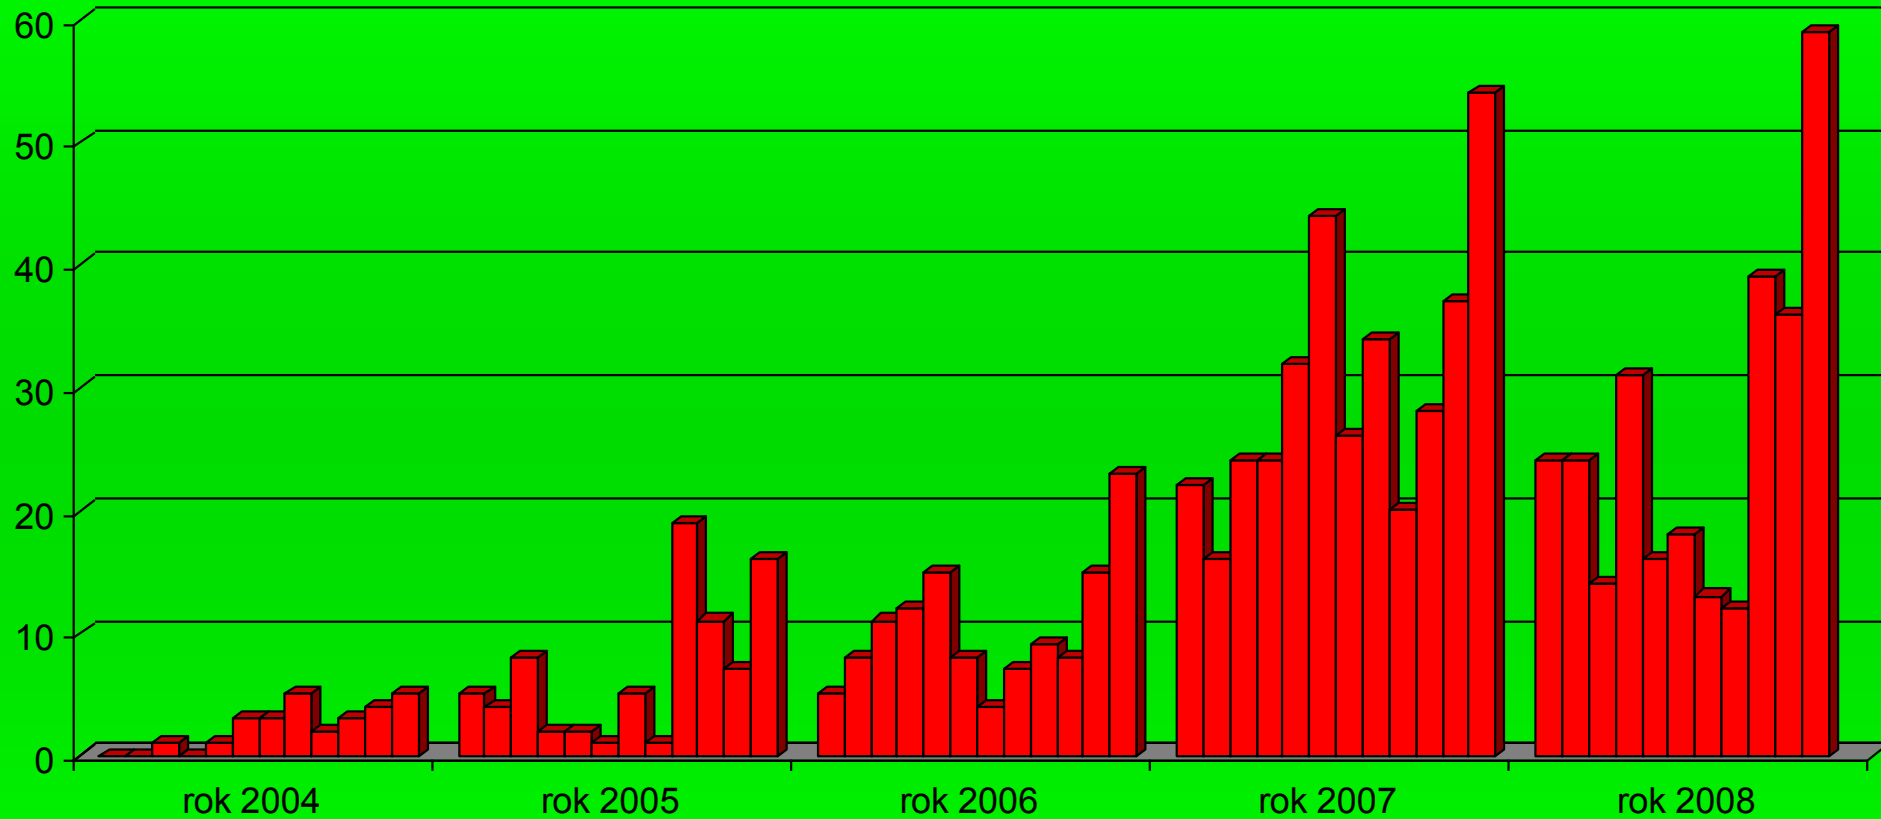

Polska Rada Resuscytacji

Szkolenia za okres

2001 – 2008 (listopad)

www.prc.krakow.pl

Ilość kursów ALS w okresie 2001 do listopad 2008

Ilość kursów ILS w okresie 2004 do listopad 2008

Ilość kursów EPLS w okresie 2004 do listopad 2008

Ilość kursów BLS/AED PROVIDER w okresie 2004 do listopad 2008

Ilość kursantów BLS/AED PROVIDER w okresie 2004 do listopad 2008

Ilość kursów BLS/AED INSTRUCTOR w okresie 2004 do listopad 2008

Ilość kursów BLS/AED INSTRUCTOR w okresie 2004 do listopad 2008