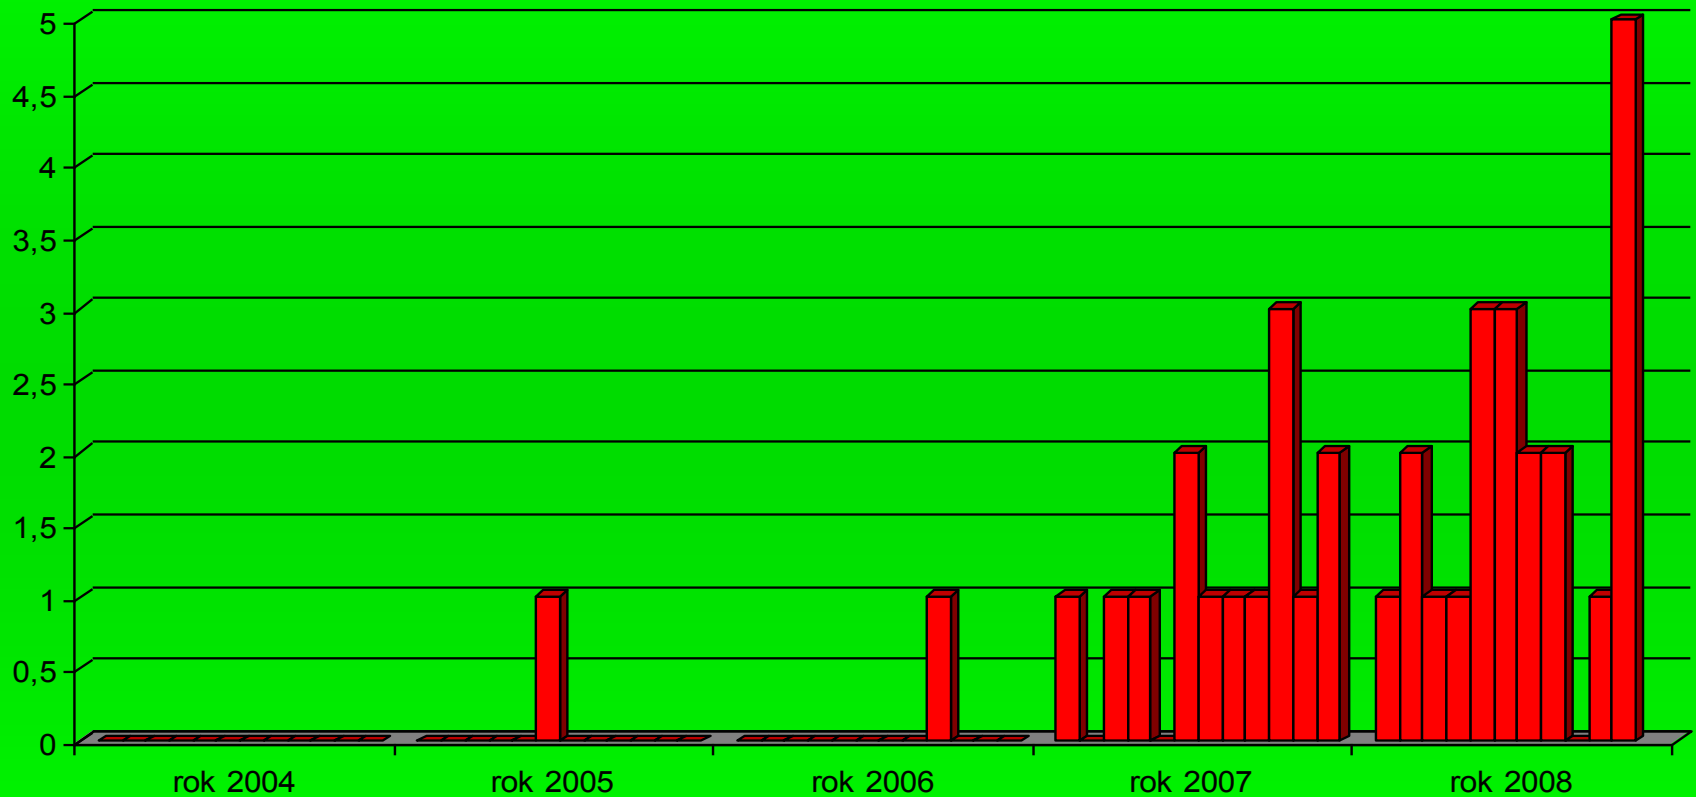

Polska Rada Resuscytacji

Szkolenia za okres

2001 – 2008 (listopad)

www.prc.krakow.pl

Ilość kursów ALS w okresie 2001 do listopad 2008

Ilość kursów ILS w okresie 2004 do listopad 2008

Ilość kursów EPLS w okresie 2004 do listopad 2008

Ilość kursów BLS/AED PROVIDER w okresie 2004 do listopad 2008

Ilość kursantów BLS/AED PROVIDER w okresie 2004 do listopad 2008

Ilość kursów BLS/AED INSTRUCTOR w okresie 2004 do listopad 2008

Ilość kursów BLS/AED INSTRUCTOR w okresie 2004 do listopad 2008