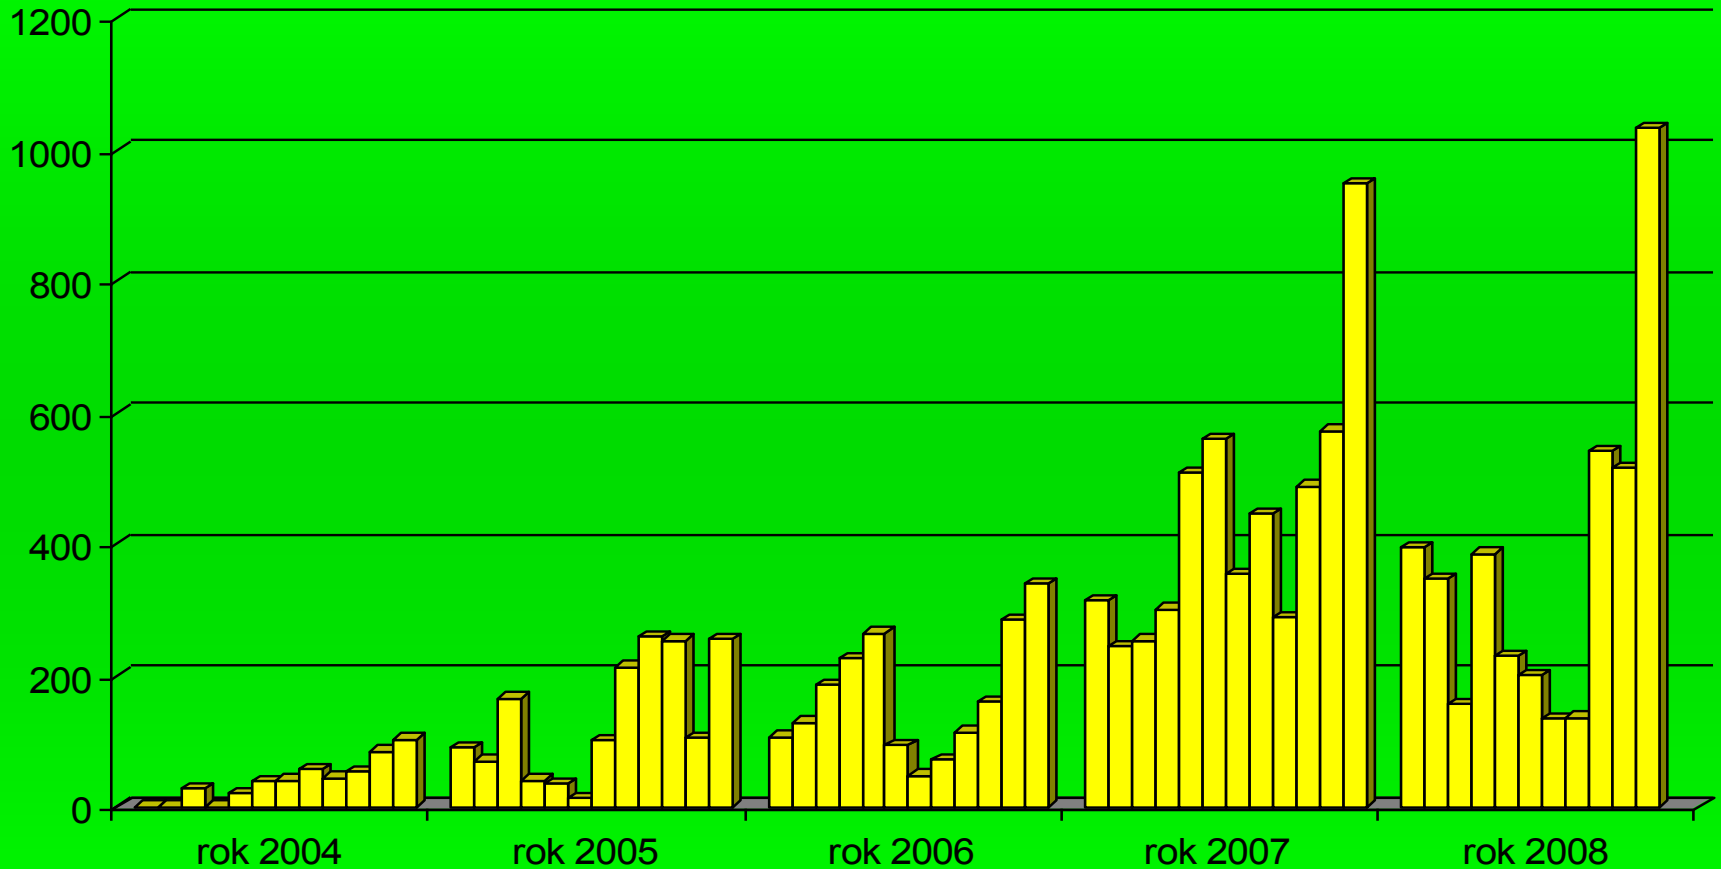

Polska Rada Resuscytacji

Szkolenia za okres

2001 – 2008 (listopad)

www.prc.krakow.pl

Ilość kursów ALS w okresie 2001 do listopad 2008

Ilość kursów ILS w okresie 2004 do listopad 2008

Ilość kursów EPLS w okresie 2004 do listopad 2008

Ilość kursów BLS/AED PROVIDER w okresie 2004 do listopad 2008

Ilość kursantów BLS/AED PROVIDER w okresie 2004 do listopad 2008

Ilość kursów BLS/AED INSTRUCTOR w okresie 2004 do listopad 2008

Ilość kursów BLS/AED INSTRUCTOR w okresie 2004 do listopad 2008