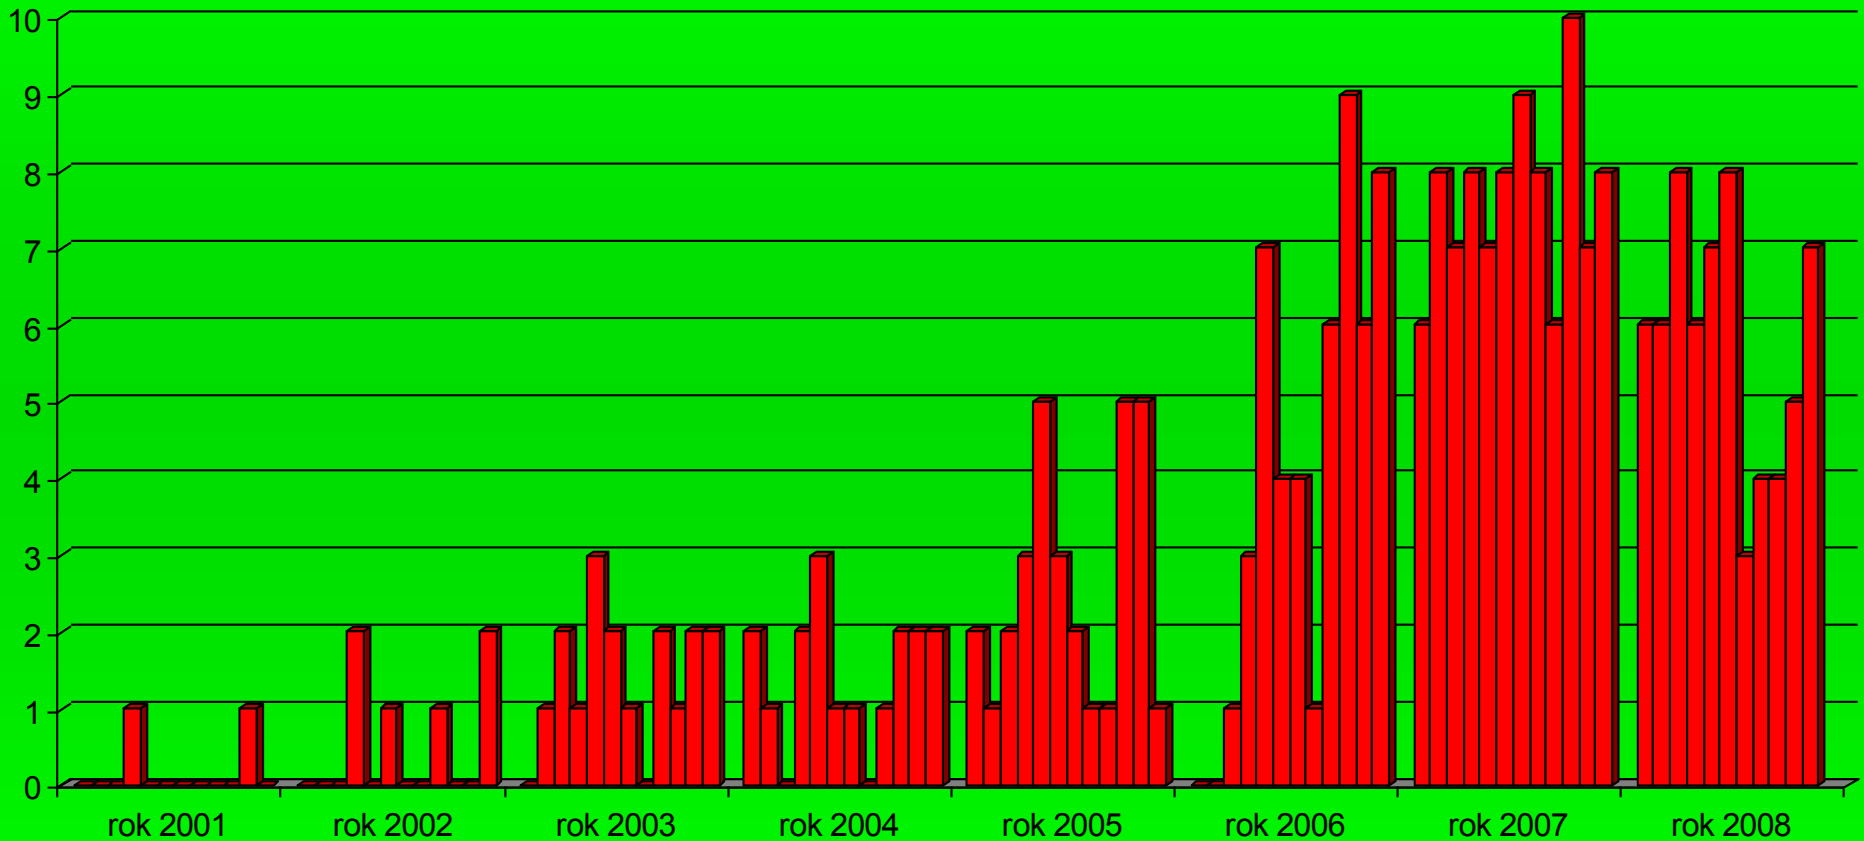

Polska Rada Resuscytacji

Szkolenia za okres

2001 – 2008 (listopad)

www.prc.krakow.pl

Ilość kursów ALS w okresie 2001 do listopad 2008

Ilość kursów ILS w okresie 2004 do listopad 2008

Ilość kursów EPLS w okresie 2004 do listopad 2008

Ilość kursów BLS/AED PROVIDER w okresie 2004 do listopad 2008

Ilość kursantów BLS/AED PROVIDER w okresie 2004 do listopad 2008

Ilość kursów BLS/AED INSTRUCTOR w okresie 2004 do listopad 2008

Ilość kursów BLS/AED INSTRUCTOR w okresie 2004 do listopad 2008