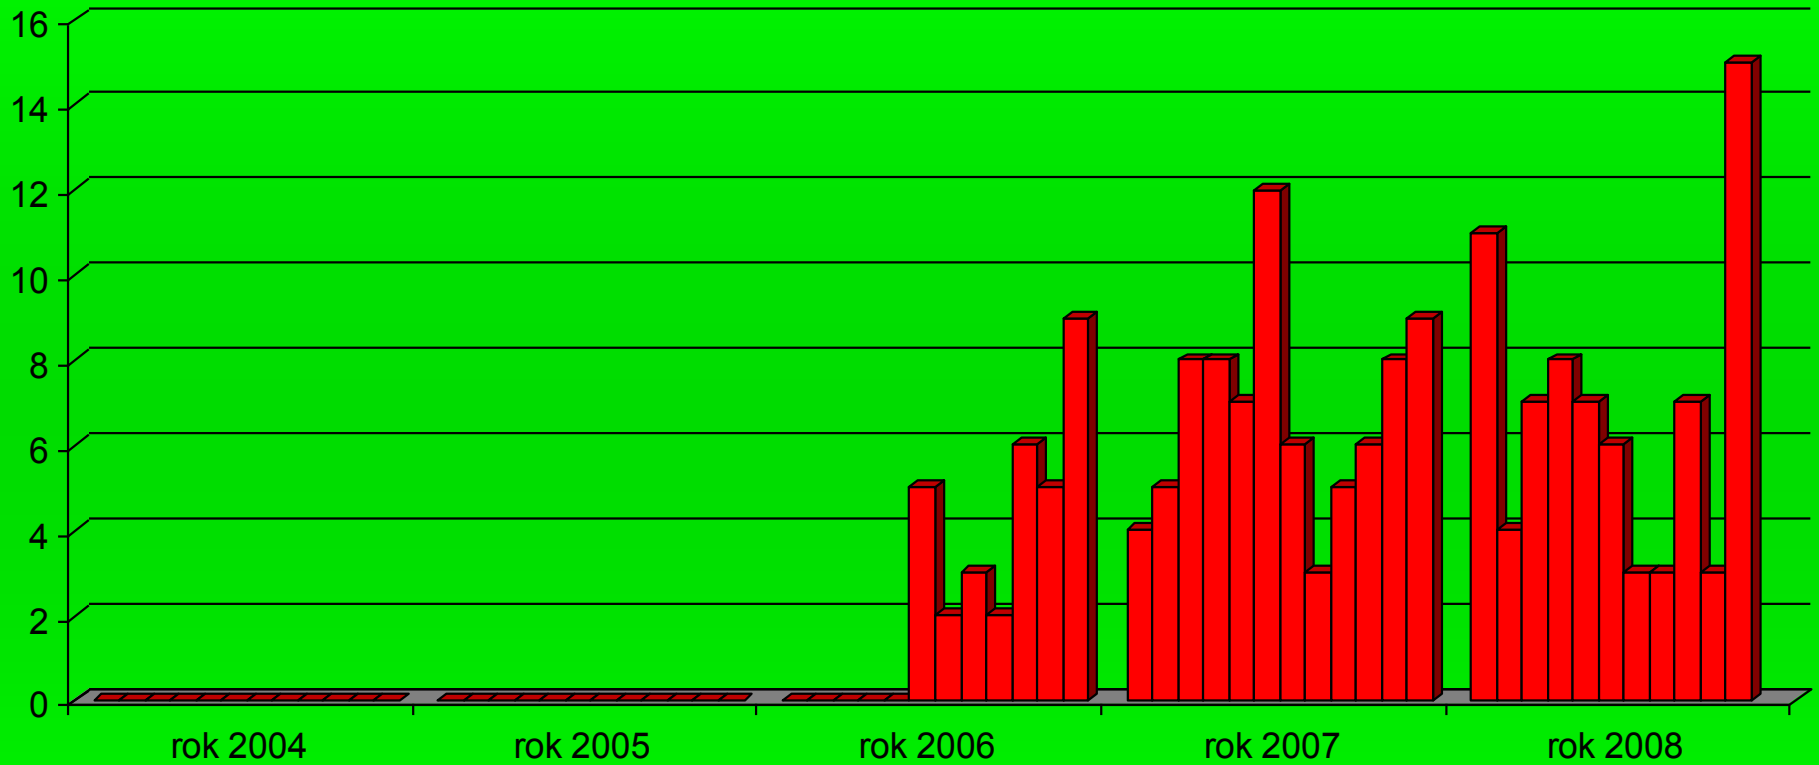

Polska Rada Resuscytacji

Szkolenia za okres

2001 – 2008 (listopad)

www.prc.krakow.pl

Ilość kursów ALS w okresie 2001 do listopad 2008

Ilość kursów ILS w okresie 2004 do listopad 2008

Ilość kursów EPLS w okresie 2004 do listopad 2008

Ilość kursów BLS/AED PROVIDER w okresie 2004 do listopad 2008

Ilość kursantów BLS/AED PROVIDER w okresie 2004 do listopad 2008

Ilość kursów BLS/AED INSTRUCTOR w okresie 2004 do listopad 2008

Ilość kursów BLS/AED INSTRUCTOR w okresie 2004 do listopad 2008